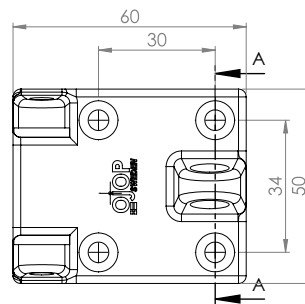

Artikelnummer	54240
Omschrijving	Instelbare knevelsluiting gesmeed
Typenummer	OJOP 403.0 SS
Materiaal	Roestvast staal
Kwaliteit	316
Maat oog	M8
Capaciteit kg	600
Bijpassende haak	20, 22, 41
Max. maatvoering	155-175 mm
Vergelijkbaar	-