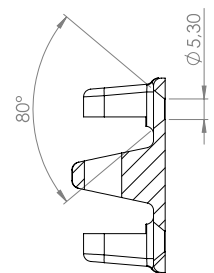

Artikelnummer	54240
Omschrijving	Instelbare knevelsluiting gesmeed
Typenummer	OJOP 403.0 SS
Materiaal	Roestvast staal
Kwaliteit	316
Maat oog	M8
Capaciteit kg	600
Bijpassende haak	20, 22, 41
Max. maatvoering	155-175 mm
Vergelijkbaar	-