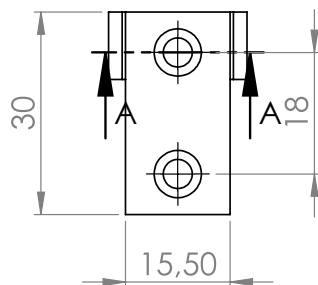

Artikelnummer	54170
Omschrijving	Instelbare knevelsluiting
Typenummer	OJOP 701.1 SS
Materiaal	Roestvast staal
Kwaliteit	316
Maat oog	M5
Capaciteit kg	100
Bijpassende haak	15, 30, 50
Max. maatvoering	77-88 mm
Vergelijkbaar	-