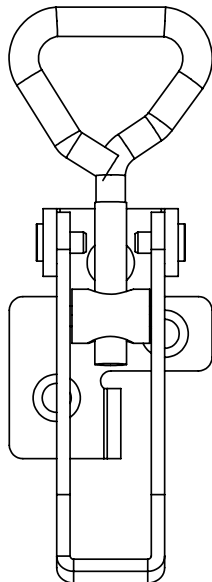

Artikelnummer	54160
Omschrijving	Instelbare knevelsluiting
Typenummer	OJOP 701.0 SS
Materiaal	Roestvast staal
Kwaliteit	316
Maat oog	M5
Capaciteit kg	100
Bijpassende haak	15, 30, 50
Max. maatvoering	82-88 mm
Vergelijkbaar	-

SECTION A-A