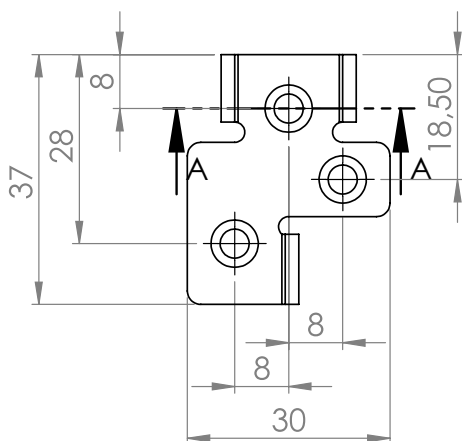

Artikelnummer	54160
Omschrijving	Instelbare knevelsluiting
Typenummer	OJOP 701.0 SS
Materiaal	Roestvast staal
Kwaliteit	316
Maat oog	M5
Capaciteit kg	100
Bijpassende haak	15, 30, 50
Max. maatvoering	82-88 mm
Vergelijkbaar	-