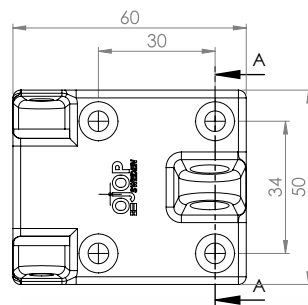

Artikelnummer	52240
Omschrijving	Instelbare knevelsluiting gesmeed
Typenummer	OJOP 403.0 CG
Materiaal	Gegalvaniseerd
Kwaliteit	-
Maat oog	M8
Capaciteit kg	600
Bijpassende haak	20, 22, 41
Max. maatvoering	155-175 mm
Vergelijkbaar	-