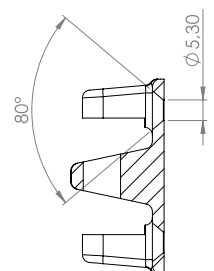

Artikelnummer	52240
Omschrijving	Instelbare knevelsluiting gesmeed
Typenummer	OJOP 403.0 CG
Materiaal	Gegalvaniseerd
Kwaliteit	-
Maat oog	M8
Capaciteit kg	600
Bijpassende haak	20, 22, 41
Max. maatvoering	155-175 mm
Vergelijkbaar	-