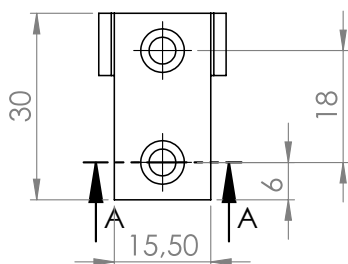

Artikelnummer	52170
Omschrijving	Instelbare knevelsluiting
Typenummer	OJOP 701.1 CG
Materiaal	Gegalvaniseerd
Kwaliteit	-
Maat oog	M5
Capaciteit kg	100
Bijpassende haak	15, 30, 50
Max. maatvoering	77-88 mm
Vergelijkbaar	-